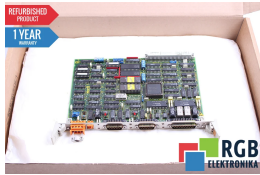

ENCODER FEEDBACK CARD 6FX1120-5CA01 580205.0002.11 SINUMERIK SIEMENS ID1091

Używany SIEMENS 6FX1120-5CA01
Sprzęt przetestowany i wyczyszczony.
24 miesiące gwarancji
Dedykowany kurier
Wysyłka w 24h

DANE TECHNICZNE

PRODUCENT	SIEMENS
MODEL	6FX1120-5CA01
KATEGORIA	Moduły rozszerzeń
WAGA [KG]	19.0
WYSOKOŚĆ [CM]	15.0
DŁUGOŚĆ [CM]	55.0
SZEROKOŚĆ [CM]	12.0

WSPARCIE DOSTĘPNE 24/7
[+48 71 750 09 78](tel:+48717500978)

NAPISZ DO NAS
info@rgbelektronika.pl